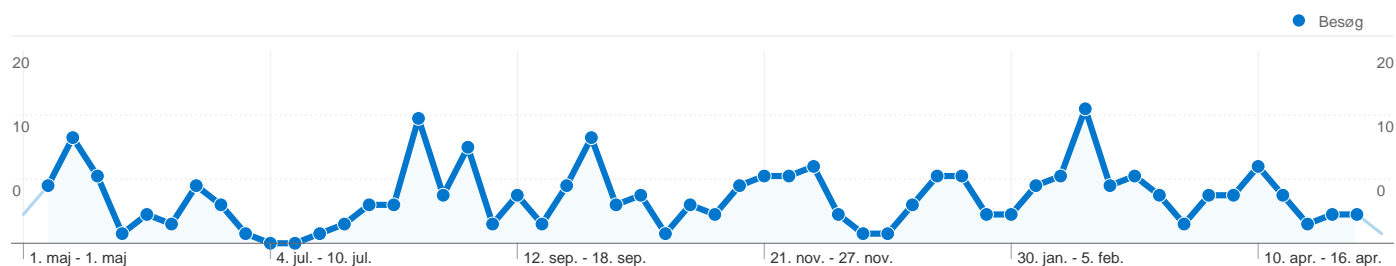

1.913 personer besøgte dette websted

 **3.172** Besøg

 **1.913** Absolut entydige besøgende

 **12.504** Sidevisninger

 **3,94** Gennemsnit af sidevisninger

 **00:02:13** Tid på websted

 **41,08 %** Afvisningsprocent

Disse mobilenheder sendte 262 besøg via 5 operativsystemer

Webstedsanvendelse

Operativsystem	Besøg	Sider/besøg	Gns. tid på websted	% nye besøg	Afvisningsprocent
Besøg 262 % af webstedstotal: 8,26 %	Sider/besøg 3,19 Gns. for websted: 3,94 (-19,06 %)	Gns. tid på websted 00:02:07 Gns. for websted: 00:02:13 (-4,61 %)	% nye besøg 38,93 % Gns. for websted: 59,71 % (-34,80 %)	Afvisningsprocent 45,80 % Gns. for websted: 41,08 % (11,50 %)	
iPhone	149	2,93	00:02:07	30,87 %	42,95 %
Android	62	3,66	00:01:58	33,87 %	56,45 %
iPad	35	4,14	00:03:03	65,71 %	48,57 %
SymbianOS	11	1,91	00:00:17	100,00 %	9,09 %
iPod	5	1,40	00:01:30	20,00 %	60,00 %